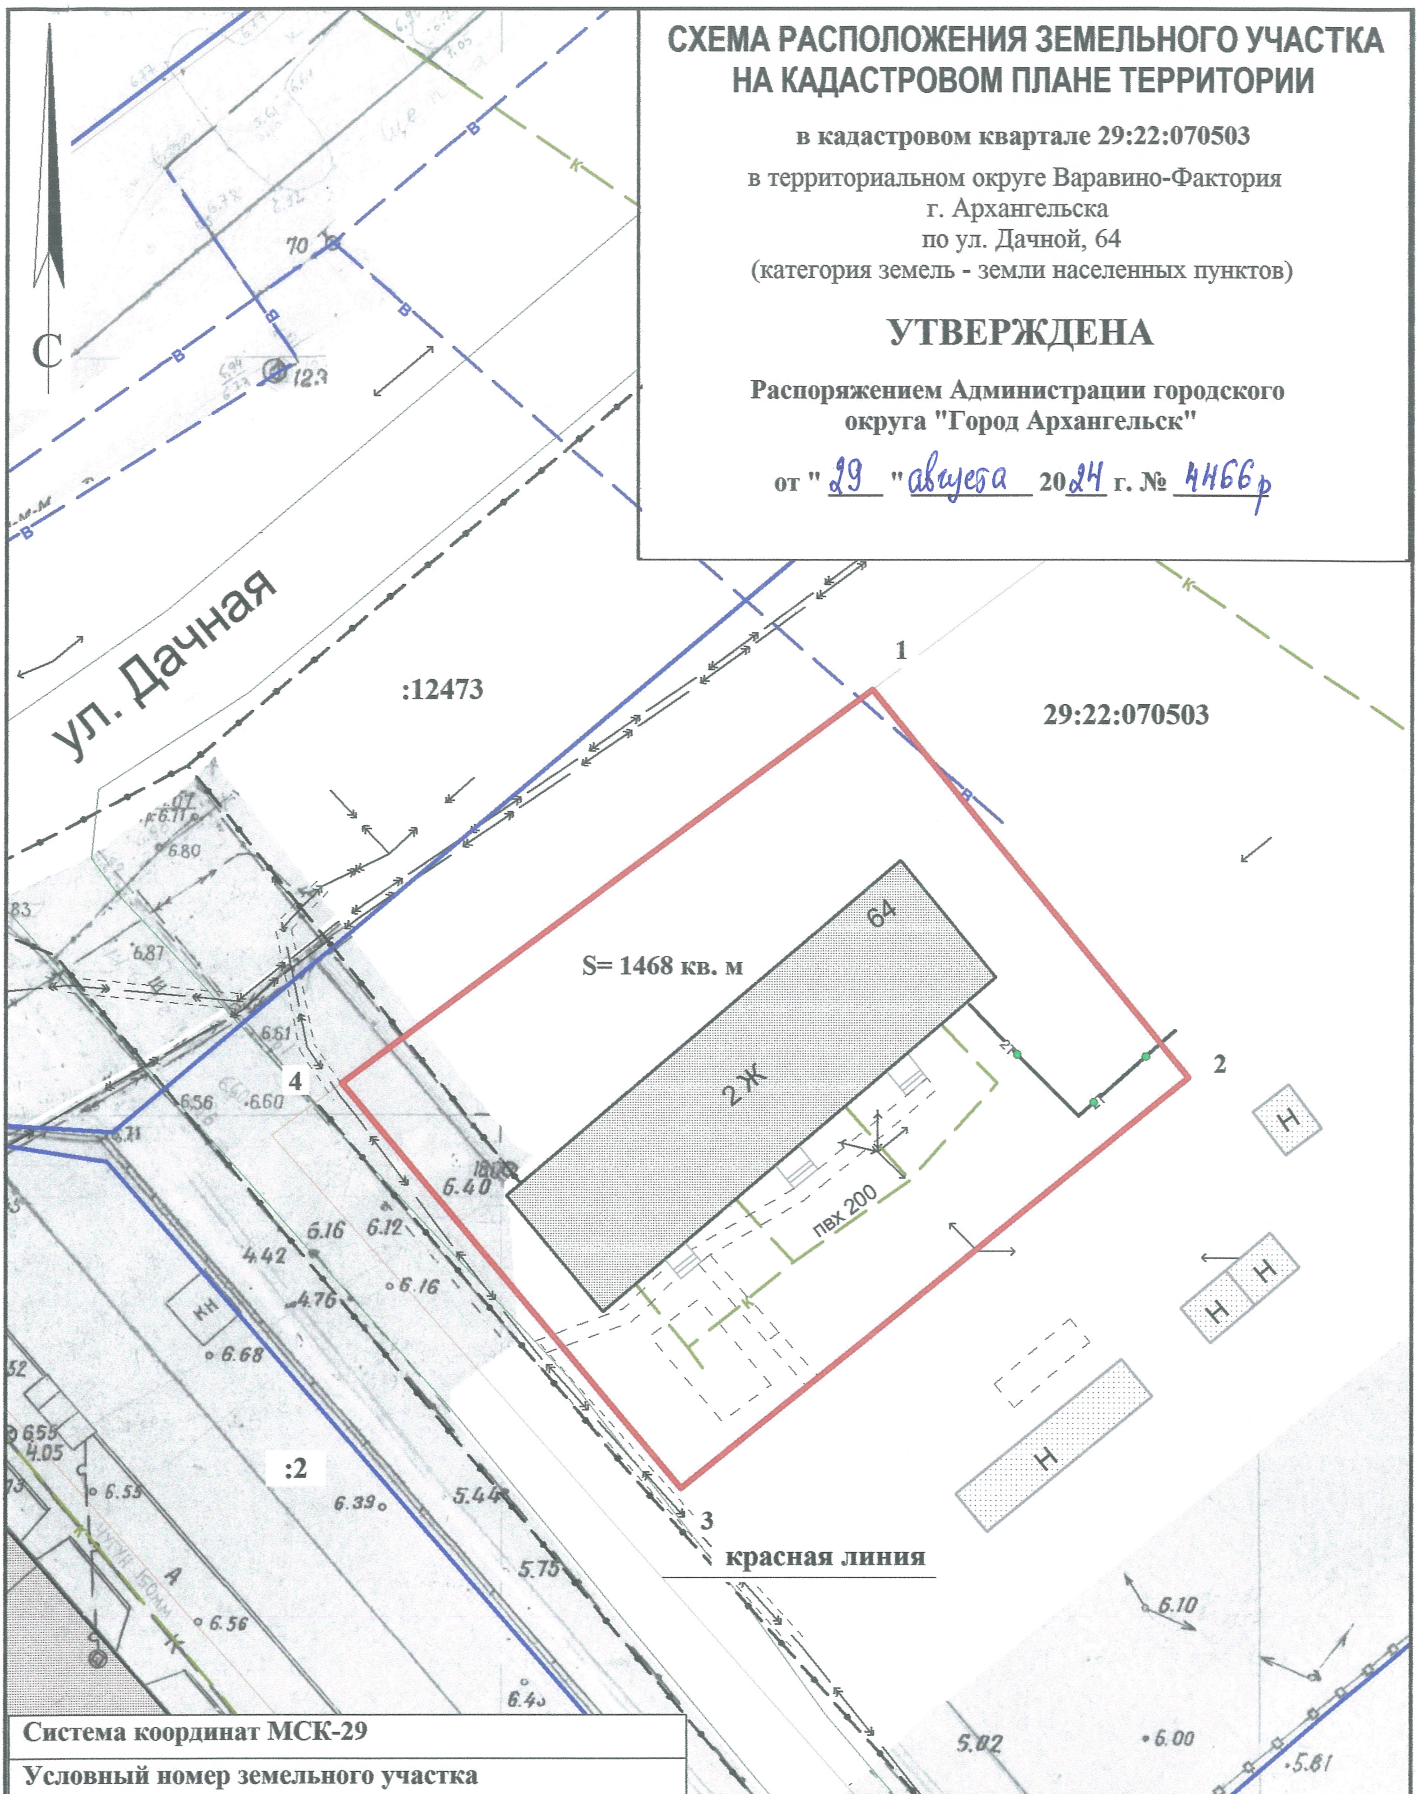

# СХЕМА РАСПОЛОЖЕНИЯ ЗЕМЕЛЬНОГО УЧАСТКА НА КАДАСТРОВОМ ПЛАНЕ ТЕРРИТОРИИ

в кадастровом квартале 29:22:070503  
в территориальном округе Варавино-Фактория  
г. Архангельска  
по ул. Дачной, 64  
(категория земель - земли населенных пунктов)

## УТВЕРЖДЕНА

Распоряжением Администрации городского  
округа "Город Архангельск"

от "29" августа 2024 г. № 4466р

Система координат МСК-29

Условный номер земельного участка

Площадь земельного участка 1468 кв. м

Обозначение характерных точек границ	координаты, м	
	X	Y
1	649606.38	2527504.96
2	649581.63	2527526.81
3	649553.26	2527494.34
4	649579.08	2527471.03

### УСЛОВНЫЕ ОБОЗНАЧЕНИЯ:

- граница образуемого земельного участка
- граница учтенных земельных участков
- 29:22:070503 номер кадастрового квартала
- :12473 кадастровый номер земельного участка

Масштаб 1 : 500