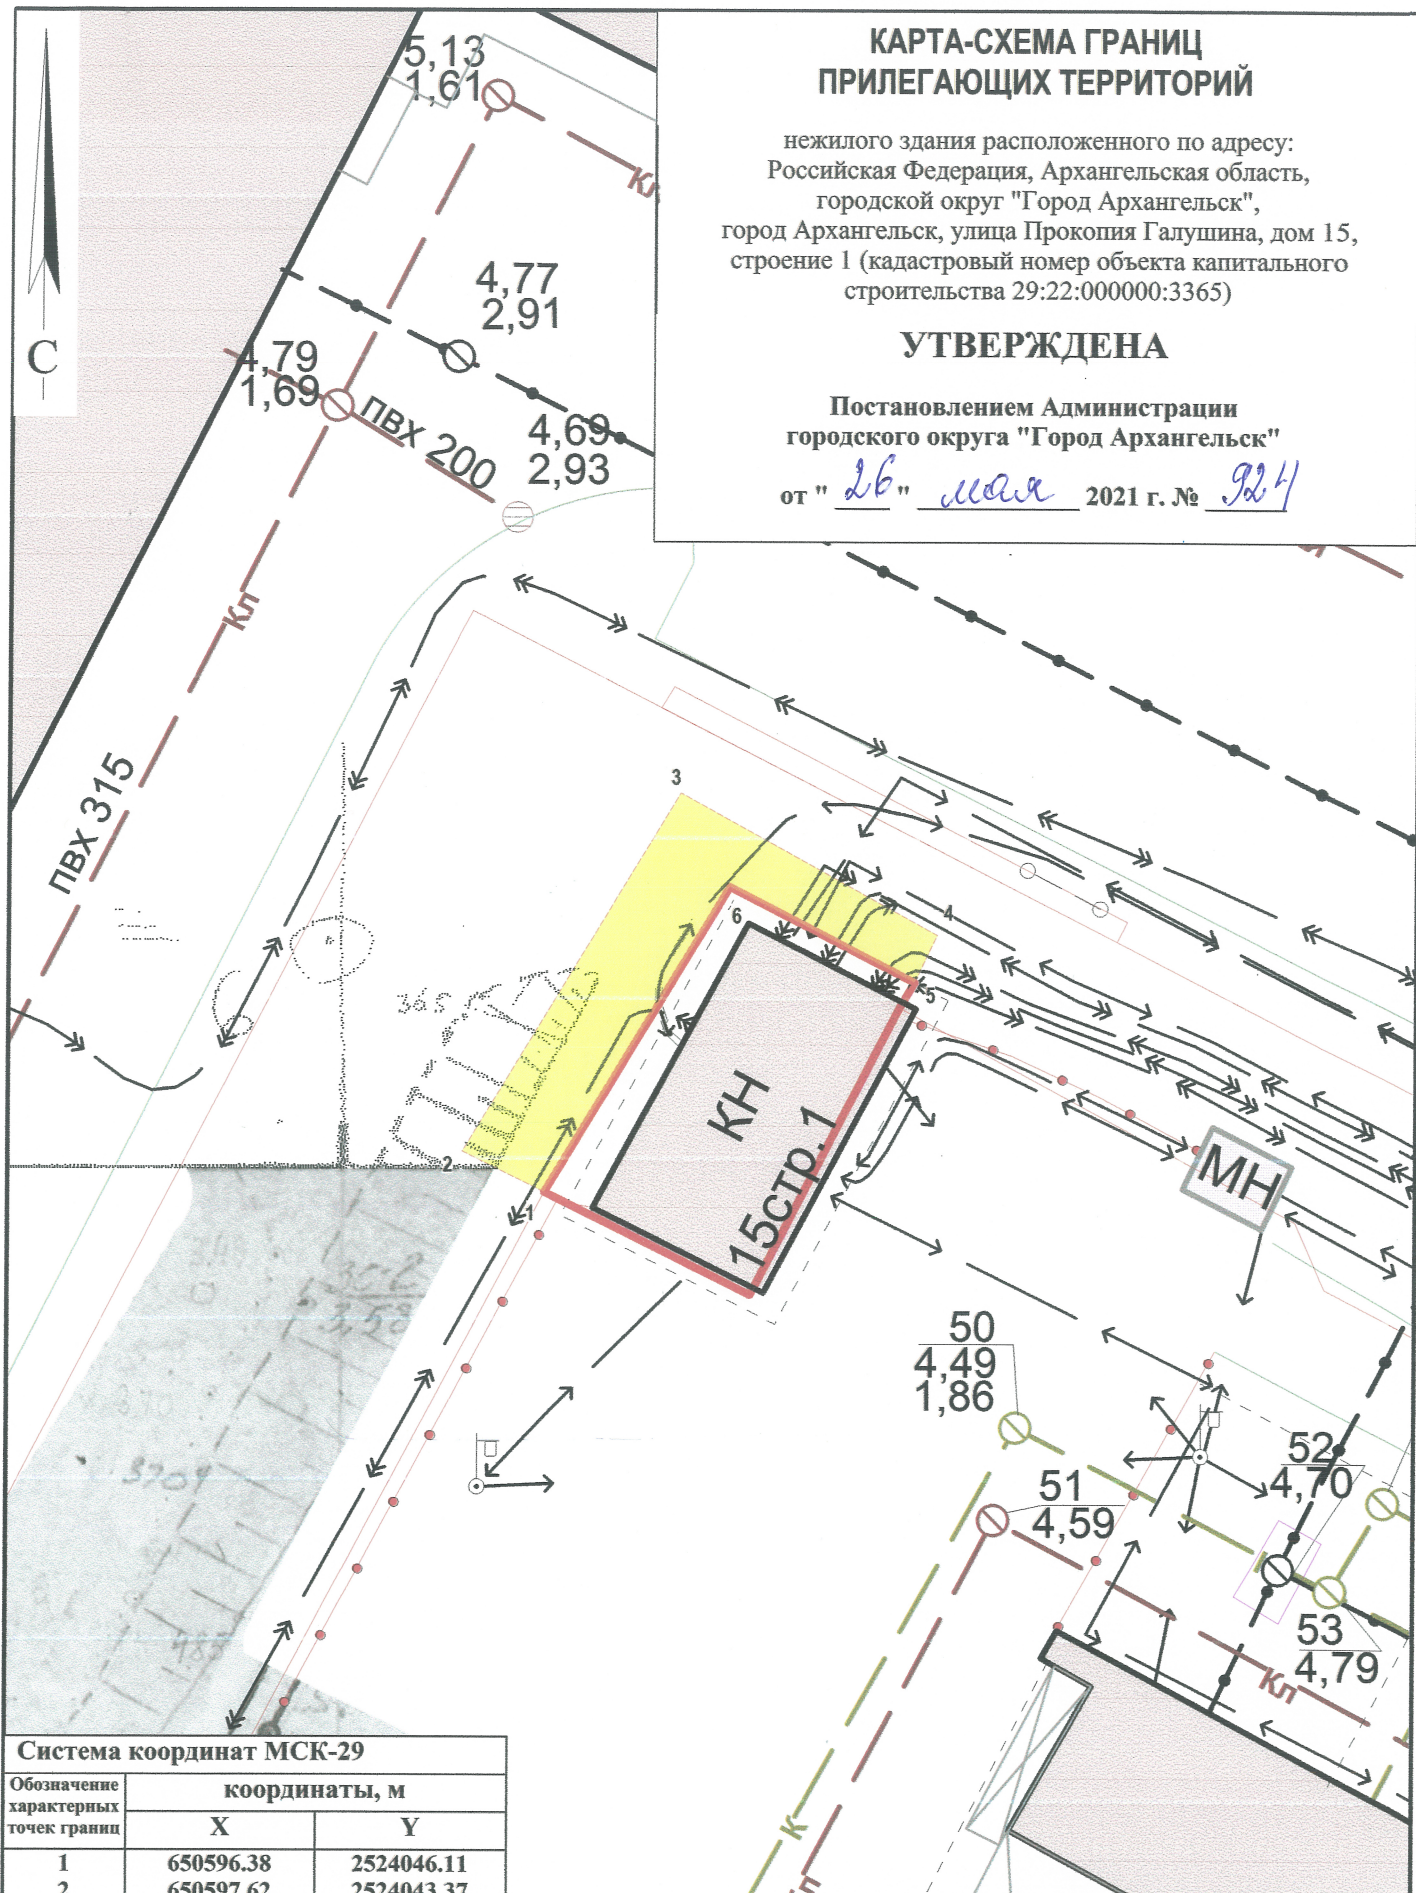

КАРТА-СХЕМА ГРАНИЦ ПРИЛЕГАЮЩИХ ТЕРРИТОРИЙ

нежилого здания расположенного по адресу:
Российская Федерация, Архангельская область,
городской округ "Город Архангельск",
город Архангельск, улица Прокопия Галушина, дом 15,
строение 1 (кадастровый номер объекта капитального
строительства 29:22:000000:3365)

УТВЕРЖДЕНА

Постановлением Администрации
городского округа "Город Архангельск"
от " 26 " мая 2021 г. № 924

Система координат МСК-29

Обозначение характерных точек границ	координаты, м	
	X	Y
1	650596.38	2524046.11
2	650597.62	2524043.37
3	650609.73	2524050.03
4	650605.38	2524058.67
5	650603.79	2524058.00
6	650606.70	2524051.79

УСЛОВНЫЕ ОБОЗНАЧЕНИЯ:

- изображение границ земельного участка по улице Прокопия Галушина, дом 15, строение 1
- изображение границ прилегающих территорий

Масштаб 1 : 250