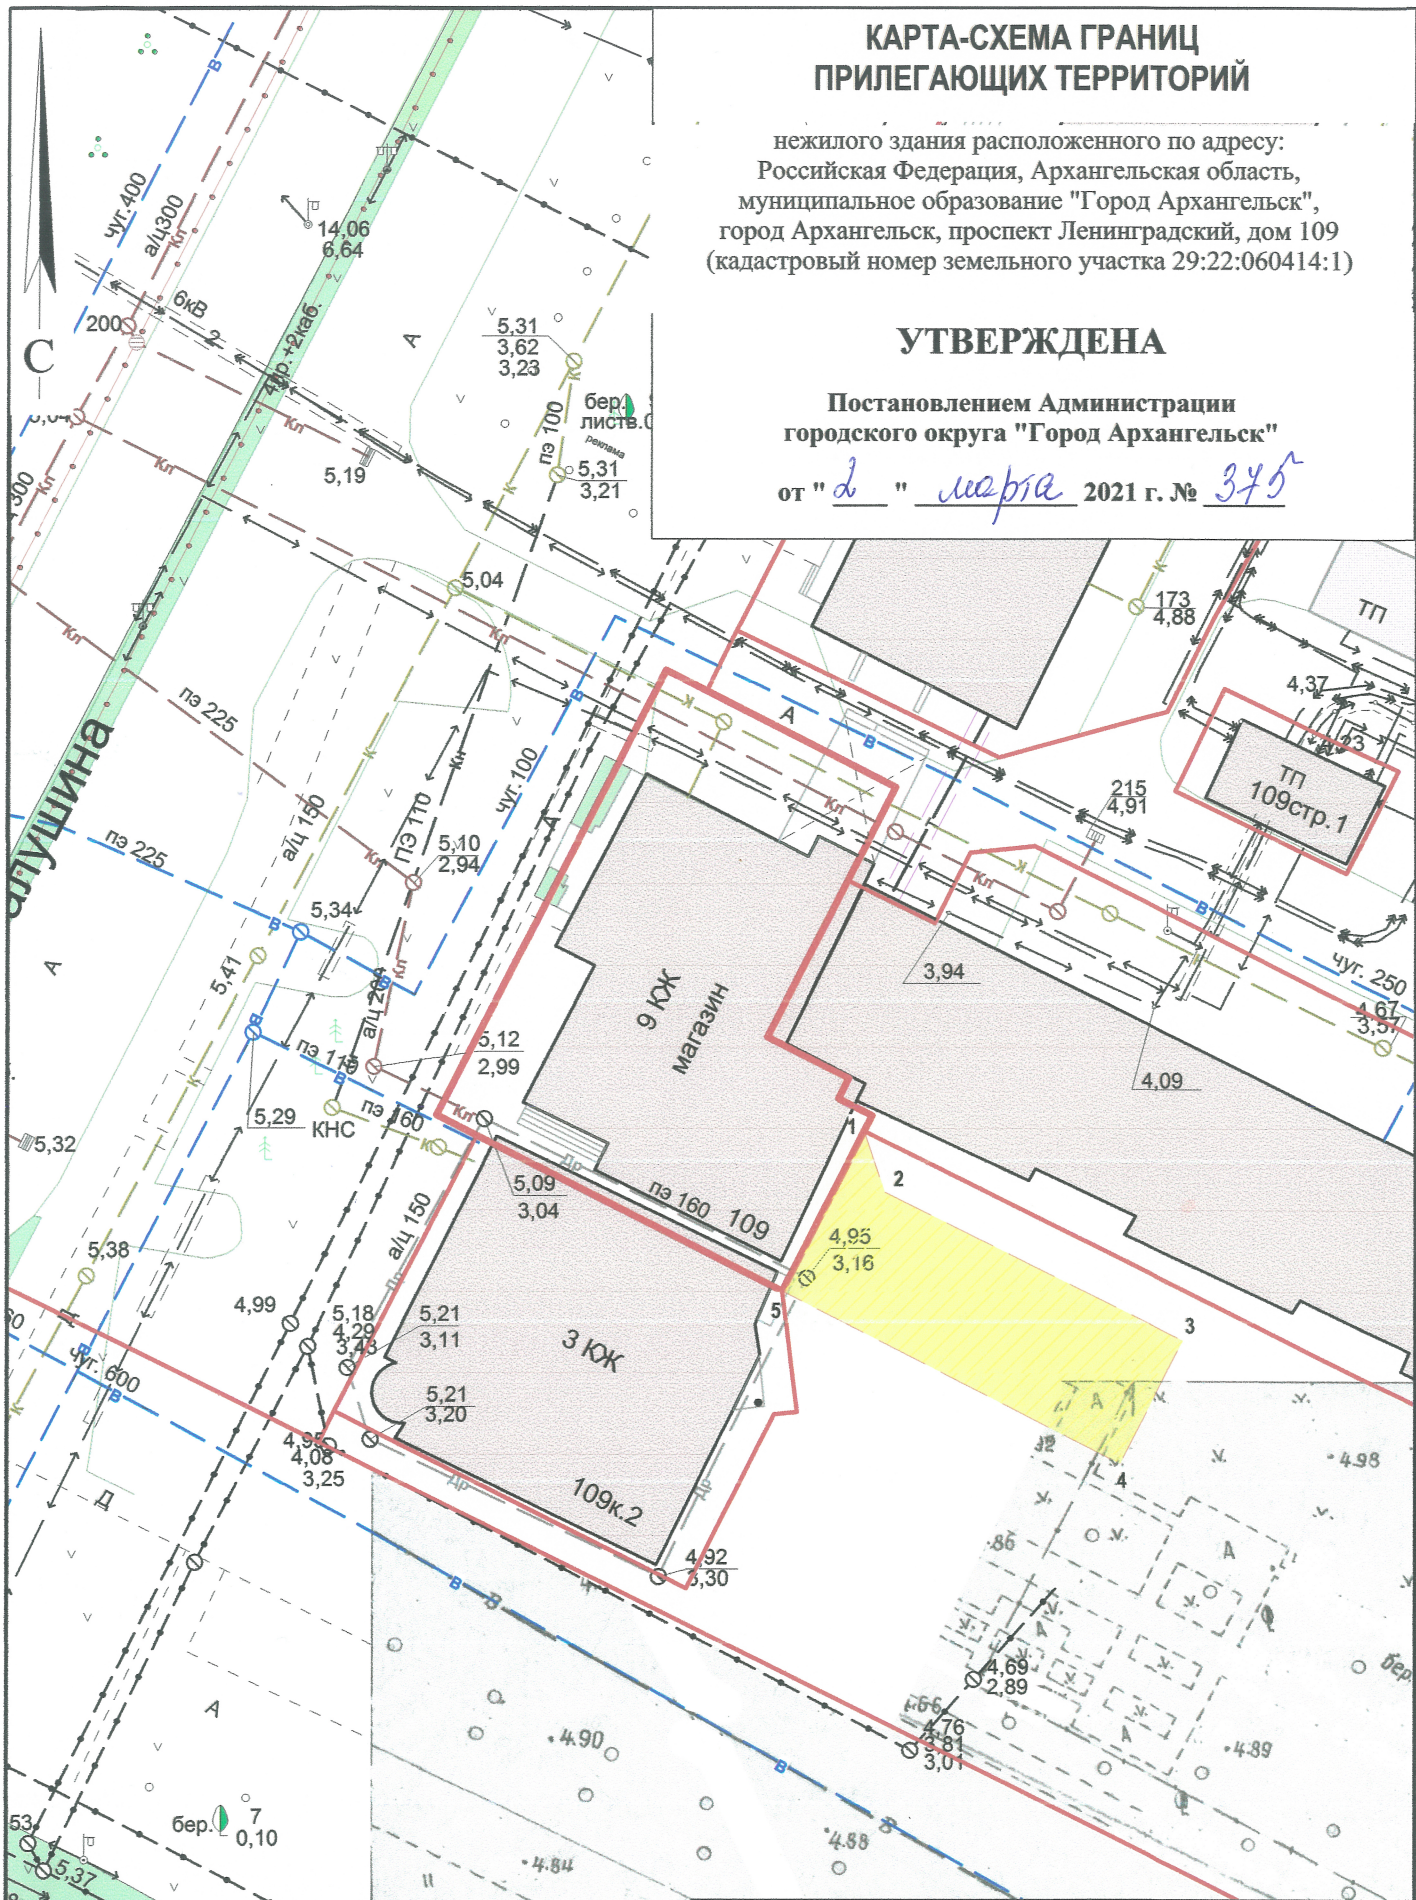

КАРТА-СХЕМА ГРАНИЦ ПРИЛЕГАЮЩИХ ТЕРРИТОРИЙ

нежилого здания расположенного по адресу:
Российская Федерация, Архангельская область,
муниципальное образование "Город Архангельск",
город Архангельск, проспект Ленинградский, дом 109
(кадастровый номер земельного участка 29:22:060414:1)

УТВЕРЖДЕНА

Постановлением Администрации
городского округа "Город Архангельск"

от " 2 " марта 2021 г. № 345

Система координат МСК-29

Обозначение характерных точек границ	координаты, м	
	X	Y
1	649857.32	2523899.89
2	649853.36	2523901.37
3	649844.33	2523921.42
4	649836.04	2523917.57
5	649846.57	2523894.89

УСЛОВНЫЕ ОБОЗНАЧЕНИЯ:

- изображение границ земельного участка по проспекту Ленинградскому, дом 109
- изображение границ прилегающих территорий

Масштаб 1 : 500