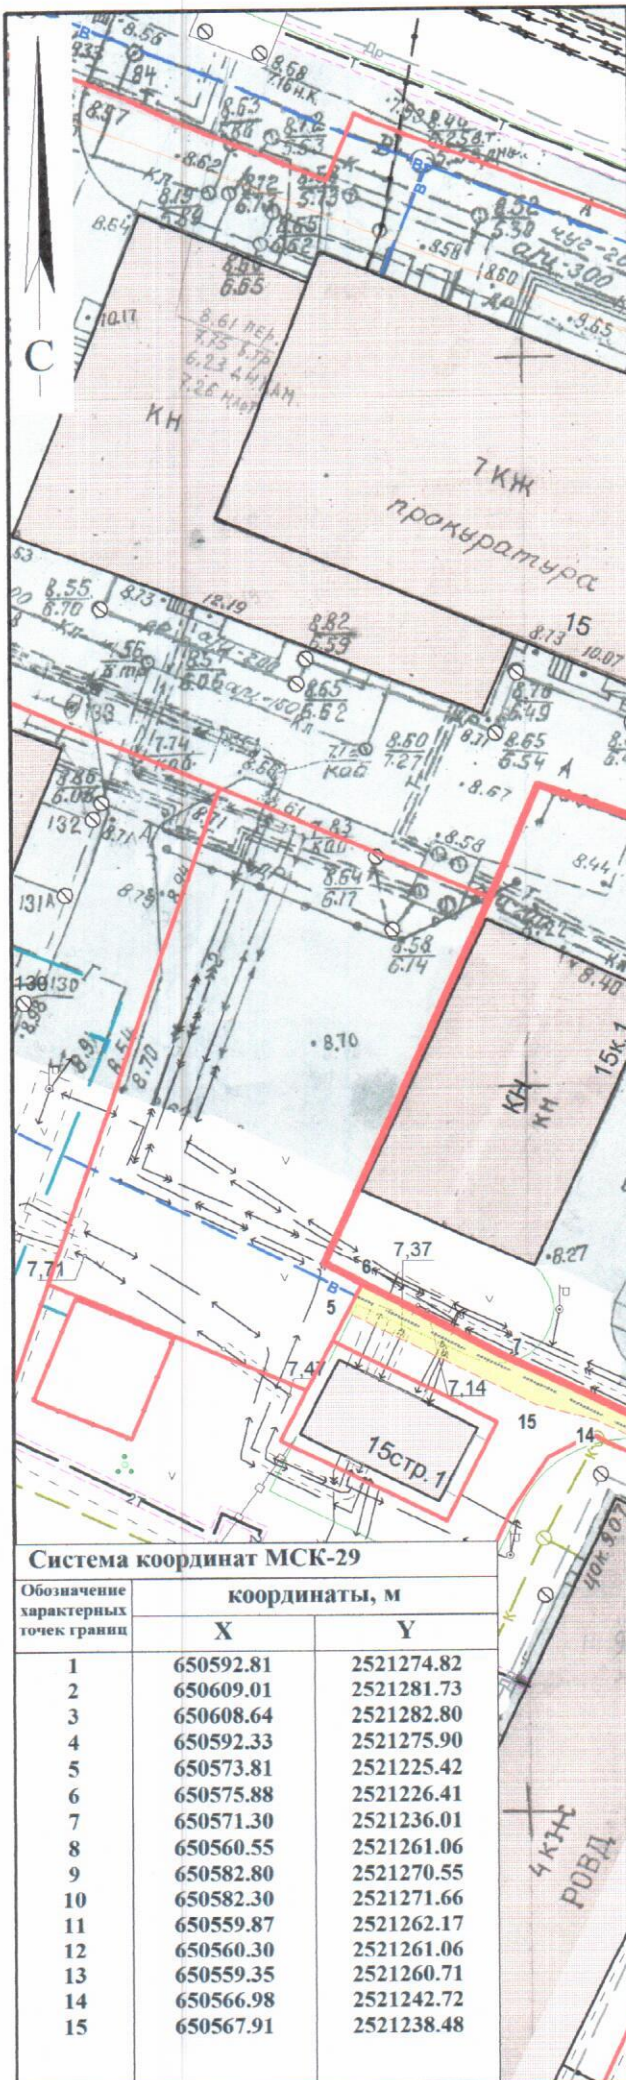

**КАРТА-СХЕМА ГРАНИЦ  
ПРИЛЕГАЮЩИХ ТЕРРИТОРИЙ**  
 нежилых зданий, расположенных по адресу:  
 Российская Федерация, Архангельская область,  
 городской округ "Город Архангельск",  
 город Архангельск, улица Романа Куликова, дом 15  
 (кадастровый номер земельного участка 29:22:050507:5)

**УТВЕРЖДЕНА**

Постановлением Администрации  
 городского округа "Город Архангельск"

от "13" января 2023 г. № 18

**Система координат МСК-29**

Обозначение характерных точек границ	координаты, м	
	X	Y
1	650592.81	2521274.82
2	650609.01	2521281.73
3	650608.64	2521282.80
4	650592.33	2521275.90
5	650573.81	2521225.42
6	650575.88	2521226.41
7	650571.30	2521236.01
8	650560.55	2521261.06
9	650582.80	2521270.55
10	650582.30	2521271.66
11	650559.87	2521262.17
12	650560.30	2521261.06
13	650559.35	2521260.71
14	650566.98	2521242.72
15	650567.91	2521238.48

- УСЛОВНЫЕ ОБОЗНАЧЕНИЯ:**
- изображение границ земельного участка по улице Романа Куликова, дом 15
  - изображение границ прилегающих территорий

Масштаб 1 : 500