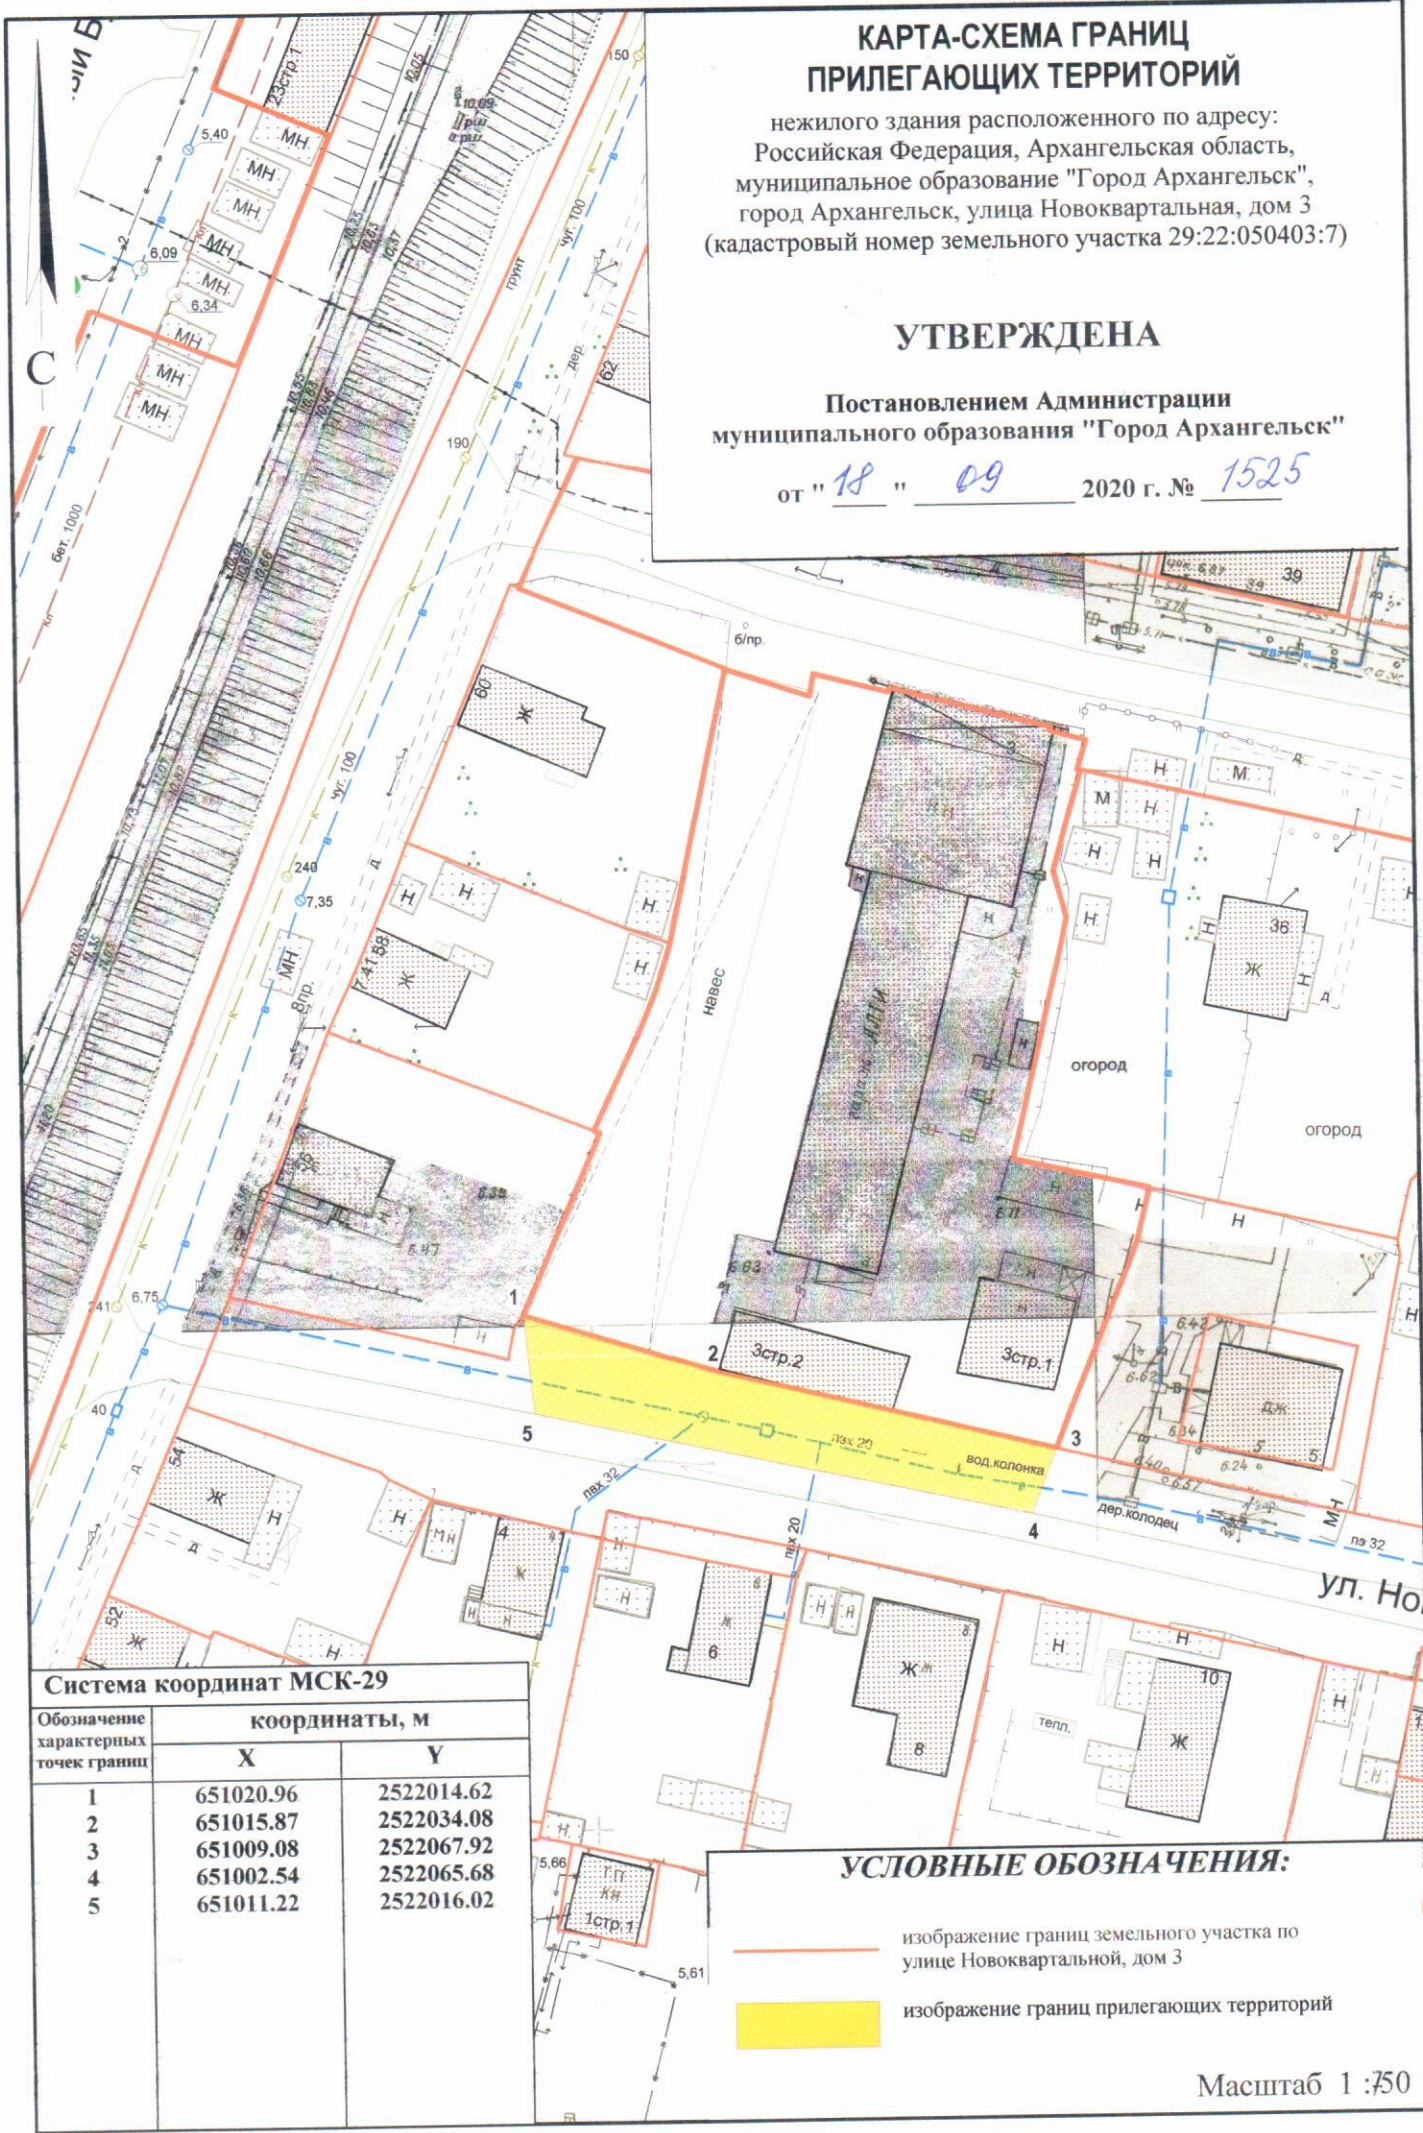

КАРТА-СХЕМА ГРАНИЦ ПРИЛЕГАЮЩИХ ТЕРРИТОРИЙ

нежилого здания расположенного по адресу:
Российская Федерация, Архангельская область,
муниципальное образование "Город Архангельск",
город Архангельск, улица Новоквартальная, дом 3
(кадастровый номер земельного участка 29:22:050403:7)

УТВЕРЖДЕНА

Постановлением Администрации
муниципального образования "Город Архангельск"

от "18" "09" 2020 г. № 1525

Система координат МСК-29

Обозначение характерных точек границ	координаты, м	
	X	Y
1	651020.96	2522014.62
2	651015.87	2522034.08
3	651009.08	2522067.92
4	651002.54	2522065.68
5	651011.22	2522016.02

УСЛОВНЫЕ ОБОЗНАЧЕНИЯ:

-  изображение границ земельного участка по улице Новоквартальной, дом 3
-  изображение границ прилегающих территорий

Масштаб 1 : 750