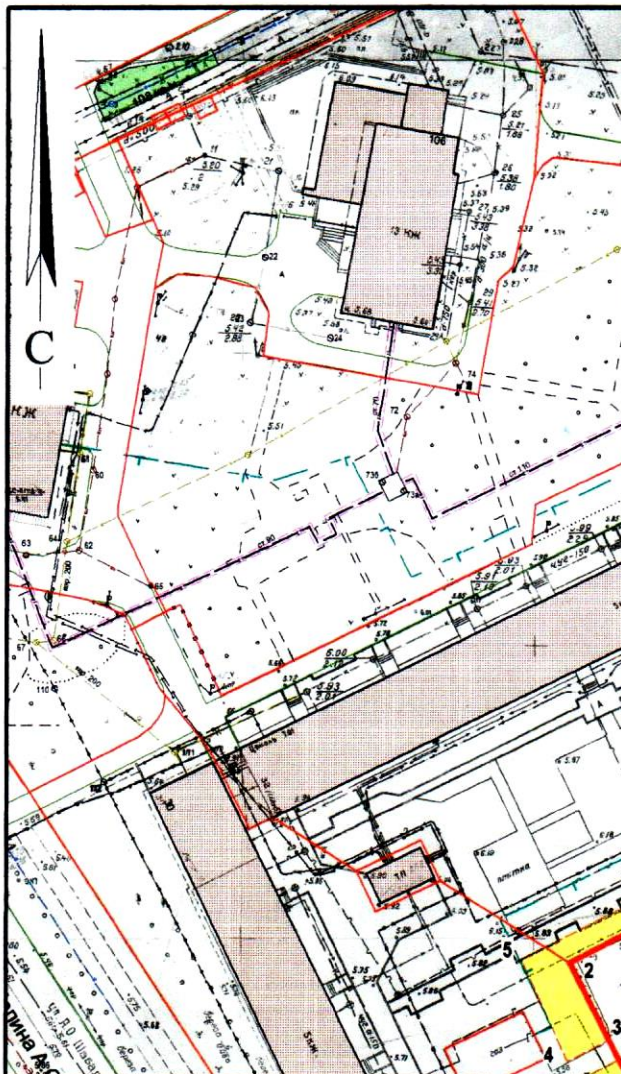

КАРТА-СХЕМА ГРАНИЦ ПРИЛЕГАЮЩИХ ТЕРРИТОРИЙ

нежилого здания расположенного по адресу:
Российская Федерация, Архангельская область,
городской округ "Город Архангельск", город Архангельск,
улица Шабалина А.О., дом 28, корпус 1 (кадастровый номер
объекта капитального строительства 29:22:050105:69)

УТВЕРЖДЕНА

Постановлением Администрации
городского округа "Город Архангельск"

от " 4 " сентября 2023 г. № 1413

Система координат МСК-29

Обозначение характерных точек границ	координаты, м	
	X	Y
1	652127.15	2521213.84
2	652083.20	2521136.20
3	652070.34	2521143.45
4	652066.33	2521136.53
5	652083.41	2521127.92
6	652131.27	2521213.75
7	652118.51	2521221.00
8	652097.85	2521232.09
9	652034.92	2521265.40
10	652001.69	2521203.09
11	652001.62	2521202.51
12	652001.94	2521201.50
13	652002.33	2521201.06
14	652013.52	2521195.13
15	652046.36	2521256.52
16	651993.48	2521187.75
17	652001.67	2521183.20
18	651991.72	2521164.52
19	651996.14	2521162.25
20	652039.97	2521139.26
21	652042.90	2521139.79
22	652045.23	2521141.49
23	652049.76	2521149.66
24	652055.01	2521146.61
25	652048.33	2521134.68
26	652057.04	2521127.99
27	652067.00	2521145.34
28	652051.89	2521153.86
29	652052.71	2521155.63
30	652005.55	2521179.91
31	652011.95	2521191.92
32	652001.02	2521197.71
33	651999.46	2521197.26
34	651997.97	2521196.07

УСЛОВНЫЕ ОБОЗНАЧЕНИЯ:

-  изображение границ земельного участка по улице Шабалина А.О., дом 28, корпус 1
-  изображение границ прилегающих территорий

Масштаб 1 : 1250