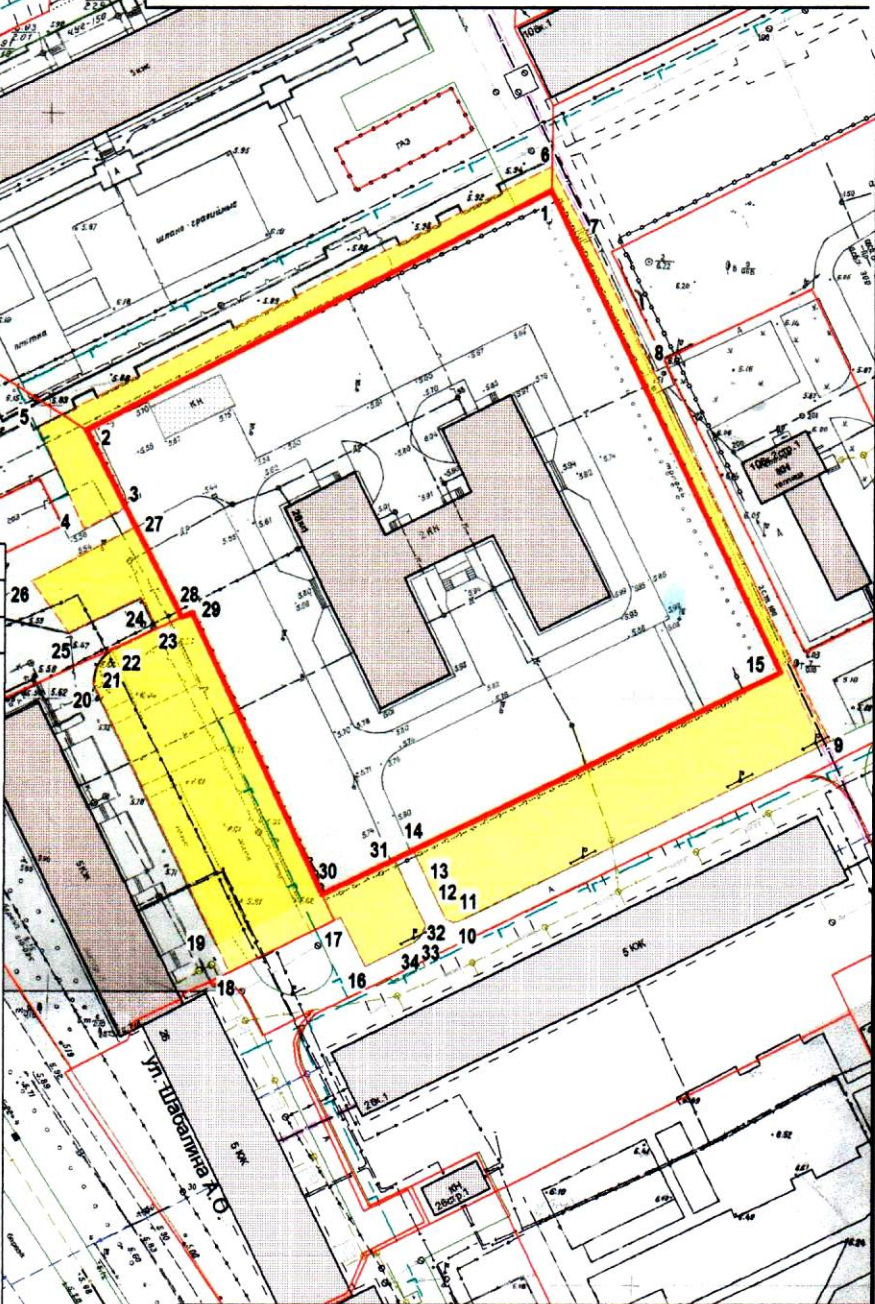

УТВЕРЖДЕНА

Постановлением Администрации
городского округа "Город Архангельск"

от " 4 " сентября 2023 г. № 1413

Система координат МСК-29

Обозначение характерных точек границ	координаты, м	
	X	Y
1	652127.15	2521213.84
2	652083.20	2521136.20
3	652070.34	2521143.45
4	652066.33	2521136.53
5	652083.41	2521127.92
6	652131.27	2521213.75
7	652118.51	2521221.00
8	652097.85	2521232.09
9	652034.92	2521265.40
10	652001.69	2521203.09
11	652001.62	2521202.51
12	652001.94	2521201.50
13	652002.33	2521201.06
14	652013.52	2521195.13
15	652046.36	2521256.52
16	651993.48	2521187.75
17	652001.67	2521183.20
18	651991.72	2521164.52
19	651996.14	2521162.25
20	652039.97	2521139.26
21	652042.90	2521139.79
22	652045.23	2521141.49
23	652049.76	2521149.66
24	652055.01	2521146.61
25	652048.33	2521134.68
26	652057.04	2521127.99
27	652067.00	2521145.34
28	652051.89	2521153.86
29	652052.71	2521155.63
30	652005.55	2521179.91
31	652011.95	2521191.92
32	652001.02	2521197.71
33	651999.46	2521197.26
34	651997.97	2521196.07

УСЛОВНЫЕ ОБОЗНАЧЕНИЯ:

-  изображение границ земельного участка по улице Шабалина А.О., дом 28, корпус 1
-  изображение границ прилегающих территорий

Масштаб 1 : 1250