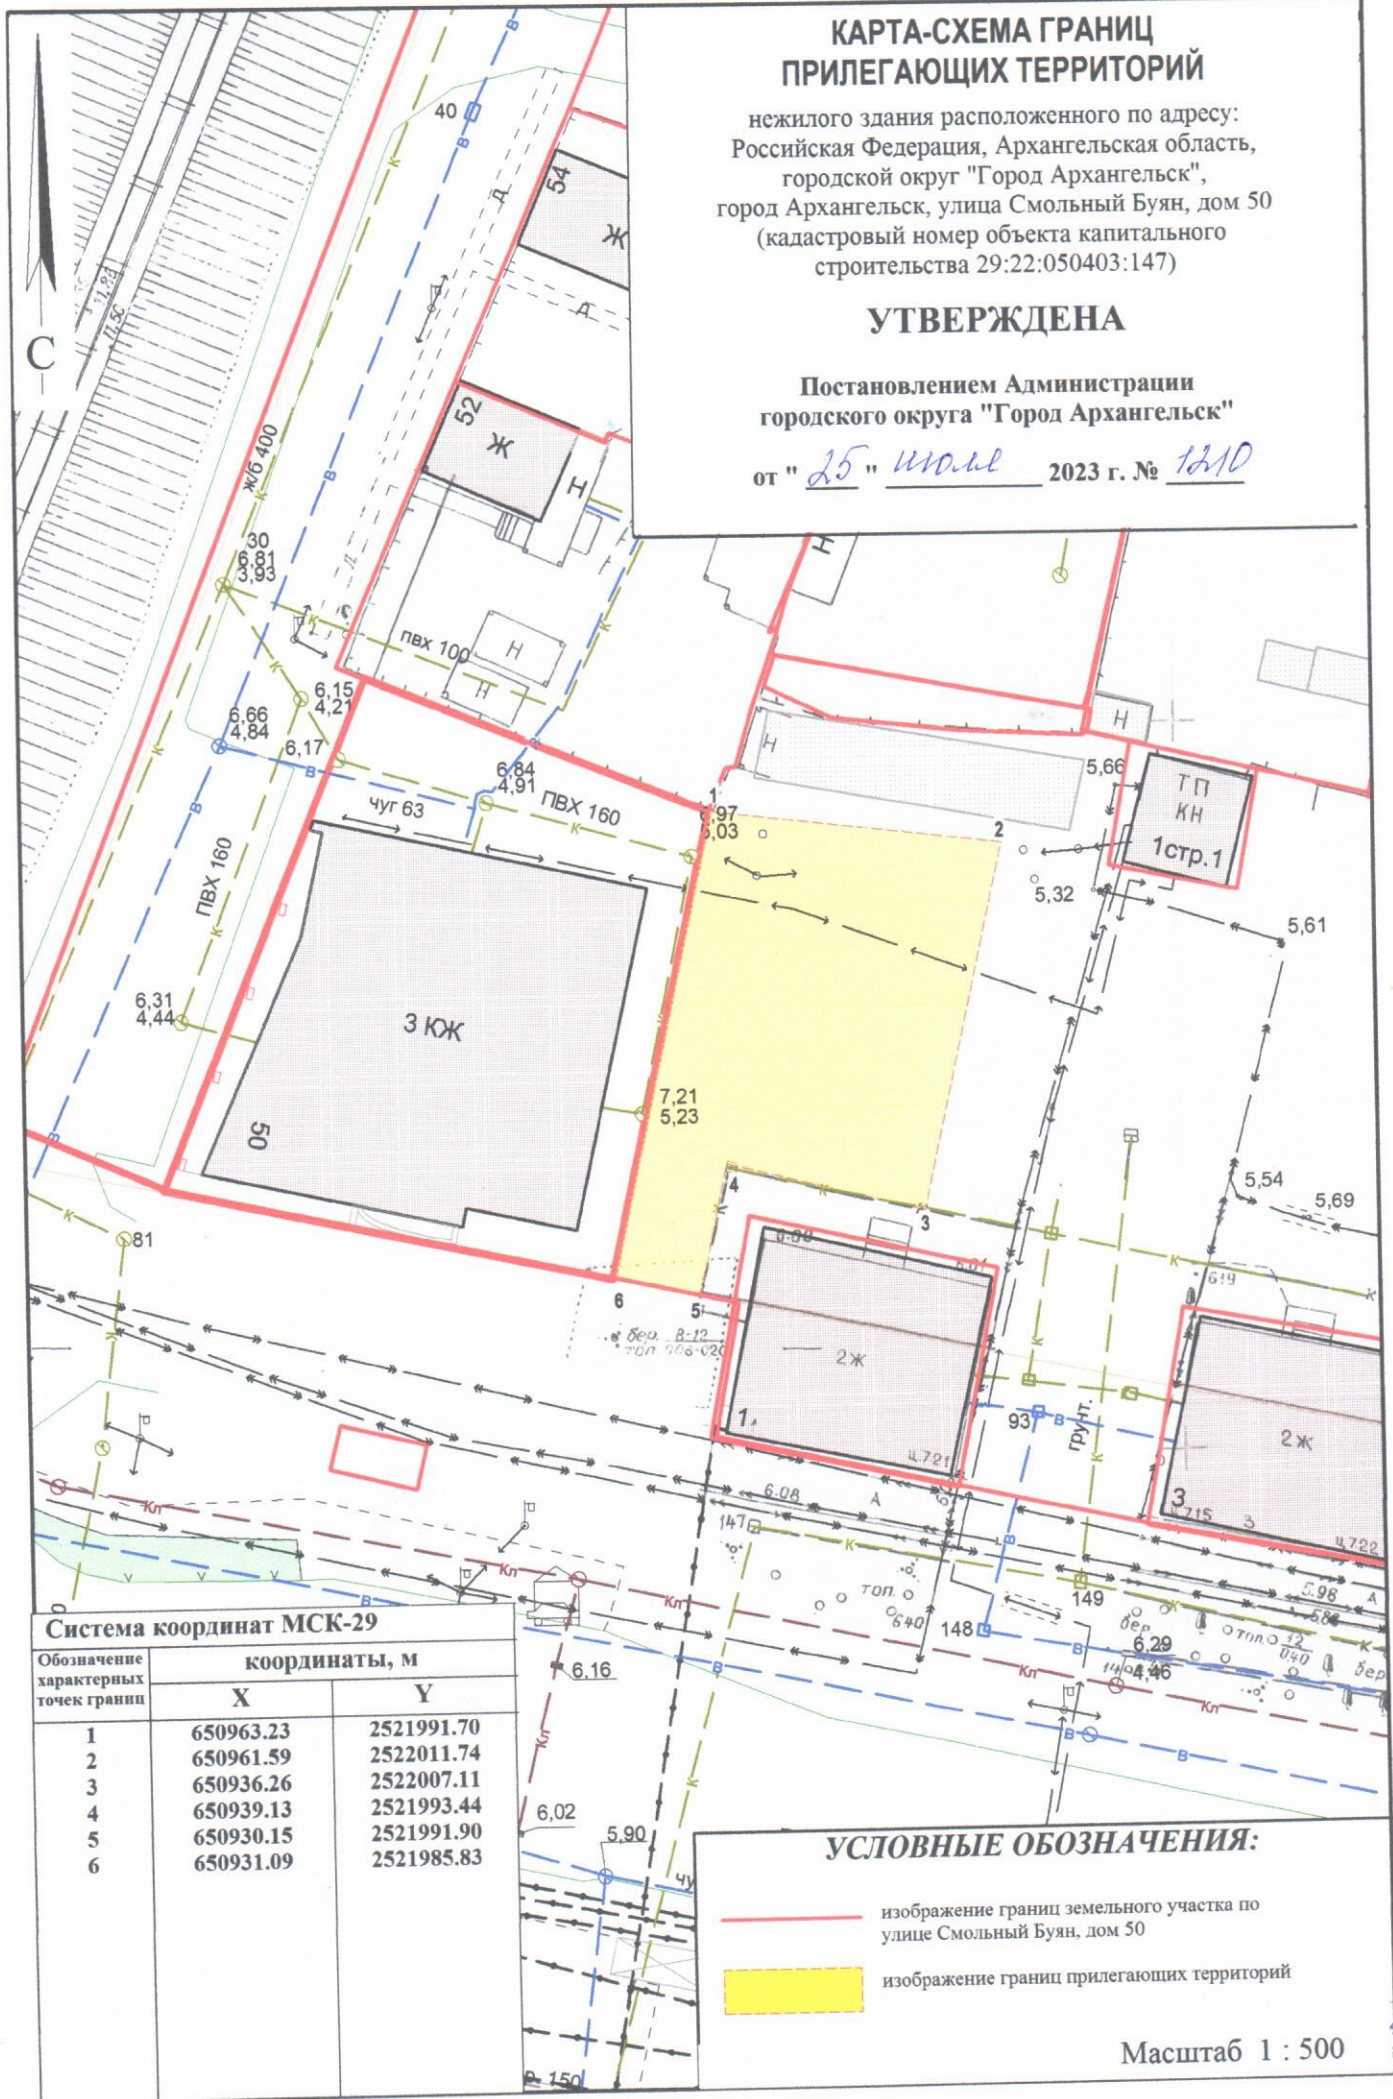

# КАРТА-СХЕМА ГРАНИЦ ПРИЛЕГАЮЩИХ ТЕРРИТОРИЙ

нежилого здания расположенного по адресу:  
Российская Федерация, Архангельская область,  
городской округ "Город Архангельск",  
город Архангельск, улица Смольный Буян, дом 50  
(кадастровый номер объекта капитального  
строительства 29:22:050403:147)

**УТВЕРЖДЕНА**

Постановлением Администрации  
городского округа "Город Архангельск"

от "25" июля 2023 г. № 1210

**Система координат МСК-29**

Обозначение характерных точек границ	координаты, м	
	X	Y
1	650963.23	2521991.70
2	650961.59	2522011.74
3	650936.26	2522007.11
4	650939.13	2521993.44
5	650930.15	2521991.90
6	650931.09	2521985.83

**УСЛОВНЫЕ ОБОЗНАЧЕНИЯ:**

- изображение границ земельного участка по улице Смольный Буян, дом 50
- изображение границ прилегающих территорий

Масштаб 1 : 500